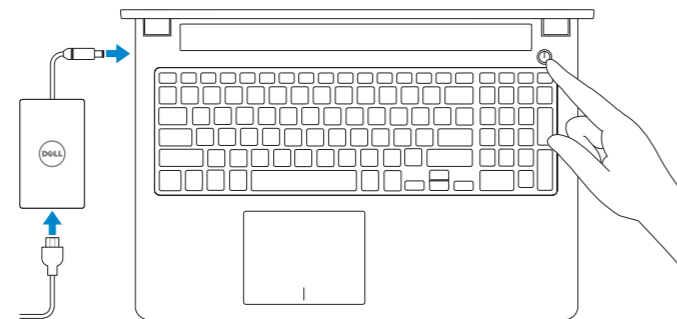

Inspiron 15

7000 Series

Quick Start Guide

Hurtig startguide
Pikaopas
Hurtigstart
Snabbstartguide

1 Connect the power adapter and press the power button

Tilslut strømadapteren og tryk på tænd/sluk-knappen

Kytke verkkolaite ja paina virtapainiketta

Slik kobler du til strømadapteren og trykker på strømknappen

Anslut strömadaptern och tryck på strömbrytaren

2 Finish operating system setup

Afslut konfiguration af operativsystem

Suorita käyttöjärjestelmän asennus loppuun