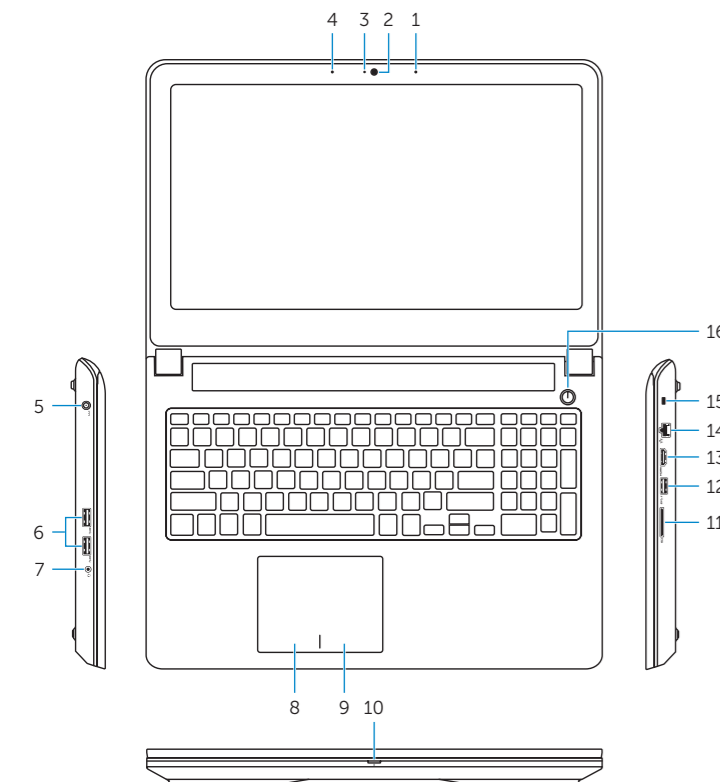

Funktioner | Ominaisuudet | Funksjoner | Funktionen

1. Right microphone
2. Camera
3. Camera-status light
4. Left microphone
5. Power-adaptor port
6. USB 3.0 ports (2)
7. Headset port
8. Left-click area
9. Right-click area
10. Power and battery-status light