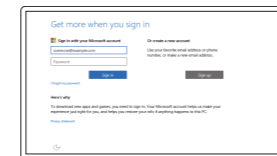

Sign in to your Microsoft account or create a local account

Log på din Microsoft-konto eller opret en lokal konto

Kirjautu Microsoft-tilillesi tai luo paikallinen tili

Logg inn på Microsoft-kontoen din eller opprett en lokal konto

Logga in till ditt Microsoft-konto eller skapa ett lokalt konto

Ubuntu

Follow the instructions on the screen to finish setup.

Følg instruksioneerne på skærmen for at afslutte opsætning.

Suorita asennus loppuun noudattamalla näytön ohjeita.

Følg instruksene i skjermen for å gjøre ferdig oppsettet.

Slutför inställningen genom att följa anvisningarna på skärmen.

Create recovery media for Windows

Opret genoprettelsesmedie for Windows

Luo Windowsin palautuslevy

Opprett gjenoppretingsmedie for Windows

Skapa återställningsmedia för Windows

In Windows search, type **Recovery**, click **Create a recovery media**, and follow the instructions on the screen.

I Windows-søgning, skriv **Genoprettelse**, klikk på **Opret et genoprettelsesmedie**, og følg instruksioneerne på skærmen.

Kirjoita Windowsin hakuun **Palautus**, napsauta **Luo palautuslevy** ja noudata näytön ohjeita.

Skriv **Gjenoppretting** i Windows-søket, klikk på **Opprett gjenoppretingsmedie**, og følg instruksjonene på skjermen.

Utgå från Windows Search och skriv in **Återställning**, klicka på **Skapa återställningsmedia** och följ anvisningarna på skärmen.

Locate Dell apps in Windows

Find Dell-apps in Windows | Paikanna Dell-sovellukset Windowsista

Finn Dell-appene i Windows | Hitta Dell-appar i Windows

Register your computer

Registrer computeren | Rekisteröi tietokone

Registrer datamaskinen din | Registrera din dator